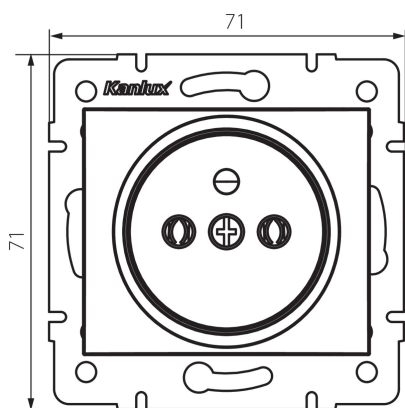

### VŠEOBECNÉ ÚDAJE:

**Barva:** perleťově bílá  
**Místo montáže:** k zabudování do zdi  
**Šířka [mm]:** 71  
**Výška [mm]:** 71  
**Průměr montážní krabice:** 60  
**Montážní hloubka:** 25  
**Počet zásuvek:** 1

### TECHNICKÉ ÚDAJE:

**Jmenovité napětí [V]:** 250 AC  
**Jmenovitý proud [A]:** 16  
**Třída ochrany před úrazem elektrickým proudem:** I  
**Materiál:** PC  
**Materiál kontaktů:** CuSn94  
**Typ uzemnění:** typ E  
**Typ svorky:** šroubová svorka  
**Plast:** PC  
**Stupeň krytí IP:** 20