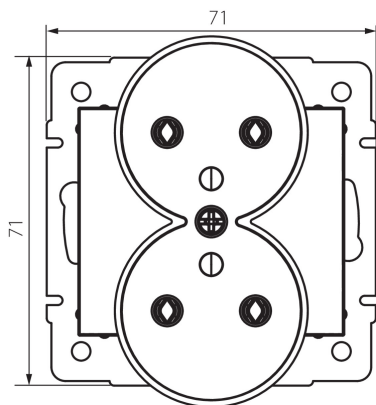

## 24973 DOMO 01-1253-130 pe

Dvojitá francouzská zásuvka s uzemněním

5905339249739

### VŠEOBECNÉ ÚDAJE:

**Barva:** perleťově bílá  
**Místo montáže:** k zabudování do zdi  
**Šířka [mm]:** 71  
**Výška [mm]:** 71  
**Průměr montážní krabice:** 60  
**Montážní hloubka:** 25  
**Počet zásuvek:** 2

### TECHNICKÉ ÚDAJE:

**Jmenovité napětí [V]:** 250 AC  
**Jmenovitý proud [A]:** 16  
**Třída ochrany před úrazem elektrickým proudem:** I  
**Materiál:** PC  
**Materiál kontaktů:** CuSn94  
**Typ uzemnění:** typ E  
**Typ svorky:** šroubová svorka  
**Plast:** PC  
**Stupeň krytí IP:** 20