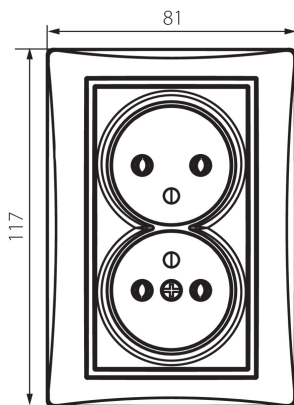

24975 DOMO 01-1261-130 pe

Dvojitá francouzská zásuvka, kompletní

5905339249753

Není určeno pro CZ/SK trh.

VŠEOBECNÉ ÚDAJE:

Barva: perleťově bílá
Místo montáže: k zabudování do zdi
Šířka [mm]: 81
Výška [mm]: 110
Průměr montážní krabice: 68
Montážní hloubka: 25
Počet zásuvek: 2

TECHNICKÉ ÚDAJE:

Jmenovité napětí [V]: 250 AC
Jmenovitý proud [A]: 16
Třída ochrany před úrazem elektrickým proudem: I
Materiál: PC
Materiál kontaktů: CuSn94
Typ uzemnění: typ E
Typ svorky: šroubová svorka
Plast: PC
Stupeň krytí IP: 20

LOGISTICKÉ ÚDAJE:

Způsob balení: 10
Počet kusů v druhém balení: 10
Počet kusů v hromadném balení: 120
Čistá jednotková hmotnost [g]: 116
Gramáž [g]: 134.67
Délka jednotkového balení [cm]: 10
Šířka jednotkového balení [cm]: 5
Výška jednotkového balení [cm]: 18
Hmotnost kartonu [kg]: 16.1604
Šířka kartonu [cm]: 25
Výška kartonu [cm]: 52.5
Délka kartonu [cm]: 52
Objem kartonu [m³]: 0.06825