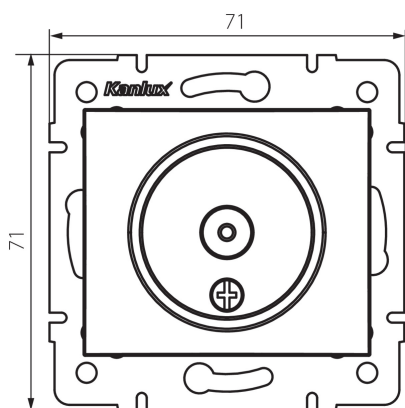

## 24978 DOMO 01-1290-030 pe

Anténní zásuvka typu TV průběžná

5905339249784

### VŠEOBECNÉ ÚDAJE:

**Barva:** perleťově bílá

**Místo montáže:** k zabudování do zdi

**Šířka [mm]:** 69

**Výška [mm]:** 64

**Průměr montážní krabice:** 60

**Počet zásuvek:** 1

### TECHNICKÉ ÚDAJE:

**Materiál:** PC

**Typ zásuvek:** anténní, typ TV průchozí

**Plast:** PC

**Stupeň krytí IP:** 20