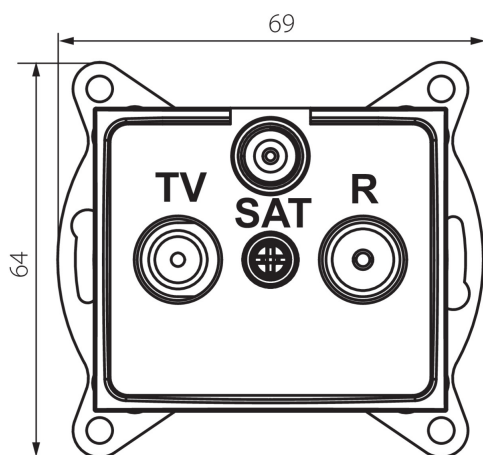

## 24984 DOMO 01-1350-030 pe

Zásuvka RTV-SAT koncová

5905339249845

### VŠEOBECNÉ ÚDAJE:

**Barva:** perleťově bílá  
**Místo montáže:** k zabudování do zdi  
**Šířka [mm]:** 69  
**Výška [mm]:** 64  
**Průměr montážní krabice:** 60  
**Počet zásuvek:** 3

### TECHNICKÉ ÚDAJE:

**Materiál:** PC  
**Typ zásuvek:** RTV Sat-koncová  
**Plast:** PC  
**Stupeň krytí IP:** 20