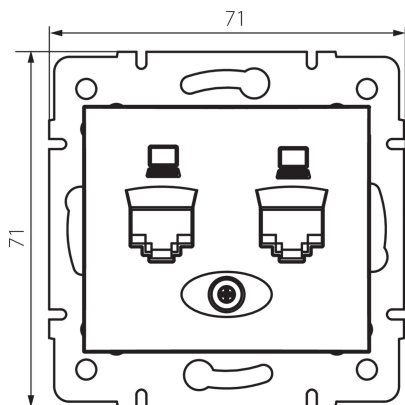

## 24992 DOMO 01-1420-030 pe

Dvojitá datová zásuvka - nezávislá (2xRJ45Cat 6 Jack)

5905339249920

### VŠEOBECNÉ ÚDAJE:

**Barva:** perleťově bílá  
**Místo montáže:** k zabudování do zdi  
**Šířka [mm]:** 71  
**Výška [mm]:** 71  
**Průměr montážní krabice:** 60  
**Počet zásuvek:** 2

### TECHNICKÉ ÚDAJE:

**Materiál:** PC  
**Typ zásuvek:** dvojitá datová zásuvka 2 x RJ45 cat 6  
**Plast:** PC  
**Stupeň krytí IP:** 20