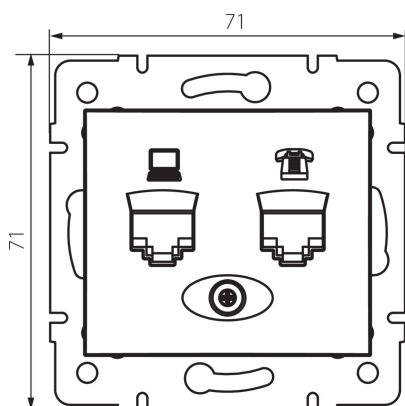

24993 DOMO 01-1430-030 pe

Zásuvka počítačová-telefonní (RJ45 Cat 5e+RJ11)

5905339249937

VŠEOBECNÉ ÚDAJE:

Barva: perleťově bílá
Místo montáže: k zabudování do zdi
Šířka [mm]: 71
Výška [mm]: 71
Průměr montážní krabice: 60
Počet zásuvek: 2

TECHNICKÉ ÚDAJE:

Materiál: PC
Typ zásuvek: datová telefonní RJ45 cat 5e; RJ11
Plast: PC
Stupeň krytí IP: 20

LOGISTICKÉ ÚDAJE:

Způsob balení: 10
Počet kusů v druhém balení : 10
Počet kusů v hromadném balení: 120
Čistá jednotková hmotnost [g]: 64
Gramáž [g]: 76.67
Délka jednotkového balení [cm]: 9
Šířka jednotkového balení [cm]: 5
Výška jednotkového balení [cm]: 13
Hmotnost kartonu [kg]: 9.2004
Šířka kartonu [cm]: 25.5
Výška kartonu [cm]: 32
Délka kartonu [cm]: 44
Objem kartonu [m³]: 0.035904