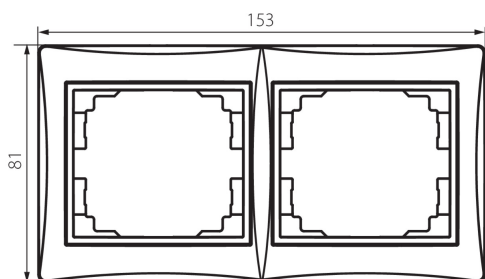

24999 DOMO 01-1470-030 pe

Dvojnásobný horizontální rámeček

5905339249999

VŠEOBECNÉ ÚDAJE:

Barva: perleťově bílá

Šířka [mm]: 152

Výška [mm]: 81

TECHNICKÉ ÚDAJE:

Materiál: PC

Plast: PC

LOGISTICKÉ ÚDAJE:

Způsob balení: 10

Počet kusů v druhém balení : 10

Počet kusů v hromadném balení: 120

Čistá jednotková hmotnost [g]: 30

Gramáž [g]: 41.42

Délka jednotkového balení [cm]: 10

Šířka jednotkového balení [cm]: 1

Výška jednotkového balení [cm]: 21

Hmotnost kartonu [kg]: 4.9704

Šířka kartonu [cm]: 18

Výška kartonu [cm]: 42

Délka kartonu [cm]: 37.5

Objem kartonu [m³]: 0.02835