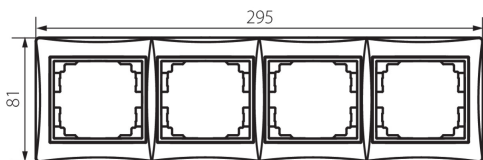

25001 DOMO 01-1490-030 pe

Čtyřnásobný horizontální rámeček

5905339250018

VŠEOBECNÉ ÚDAJE:

Barva: perleťově bílá

Šířka [mm]: 294

Výška [mm]: 81

TECHNICKÉ ÚDAJE:

Materiál: PC

Plast: PC

LOGISTICKÉ ÚDAJE:

Způsob balení: 10

Počet kusů v druhém balení : 10

Počet kusů v hromadném balení: 120

Čistá jednotková hmotnost [g]: 58

Gramáž [g]: 74.33

Délka jednotkového balení [cm]: 10

Šířka jednotkového balení [cm]: 1

Výška jednotkového balení [cm]: 38

Hmotnost kartonu [kg]: 8.9196

Šířka kartonu [cm]: 32

Výška kartonu [cm]: 42

Délka kartonu [cm]: 37.5

Objem kartonu [m³]: 0.0504