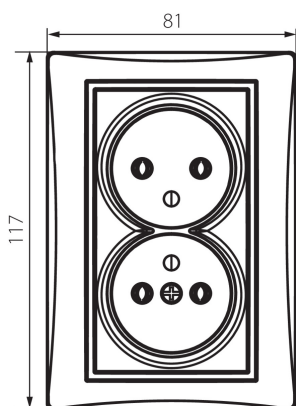

25034 DOMO 01-1261-150 sz

Dvojitá francouzská zásuvka, kompletní

5905339250346

Není určeno pro CZ/SK trh.

VŠEOBECNÉ ÚDAJE:

Barva: šampaňská
Místo montáže: k zabudování do zdi
Šířka [mm]: 81
Výška [mm]: 110
Průměr montážní krabice: 68
Montážní hloubka: 25
Počet zásuvek: 2

TECHNICKÉ ÚDAJE:

Jmenovité napětí [V]: 250 AC
Jmenovitý proud [A]: 16
Třída ochrany před úrazem elektrickým proudem: I
Materiál: PC
Materiál kontaktů: CuSn94
Typ uzemnění: typ E
Typ svorky: šroubová svorka
Plast: PC
Stupeň krytí IP: 20

LOGISTICKÉ ÚDAJE:

Způsob balení: 10
Počet kusů v druhém balení: 10
Počet kusů v hromadném balení: 120
Čistá jednotková hmotnost [g]: 116
Gramáž [g]: 134.67
Délka jednotkového balení [cm]: 10
Šířka jednotkového balení [cm]: 5
Výška jednotkového balení [cm]: 18
Hmotnost kartonu [kg]: 16.1604
Šířka kartonu [cm]: 25
Výška kartonu [cm]: 52.5
Délka kartonu [cm]: 52
Objem kartonu [m³]: 0.06825