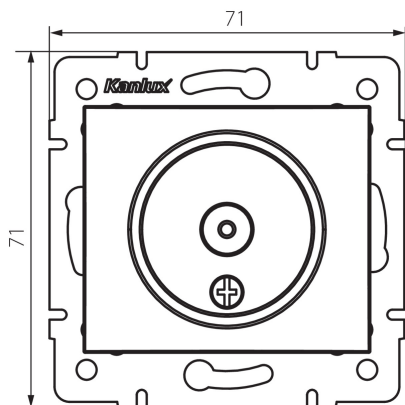

25037 DOMO 01-1290-050 sz

Anténní zásuvka typu TV průběžná

5905339250377

VŠEOBECNÉ ÚDAJE:

Barva: šampaňská
Místo montáže: k zabudování do zdi
Šířka [mm]: 69
Výška [mm]: 64
Průměr montážní krabice: 60
Počet zásuvek: 1

TECHNICKÉ ÚDAJE:

Materiál: PC
Typ zásuvek: anténní, typ TV průchozí
Plast: PC
Stupeň krytí IP: 20

LOGISTICKÉ ÚDAJE:

Způsob balení: 10
Počet kusů v druhém balení : 10
Počet kusů v hromadném balení: 120
Čistá jednotková hmotnost [g]: 66
Gramáž [g]: 78.33
Délka jednotkového balení [cm]: 10
Šířka jednotkového balení [cm]: 4
Výška jednotkového balení [cm]: 14
Hmotnost kartonu [kg]: 9.3996
Šířka kartonu [cm]: 25.5
Výška kartonu [cm]: 32
Délka kartonu [cm]: 44
Objem kartonu [m³]: 0.035904