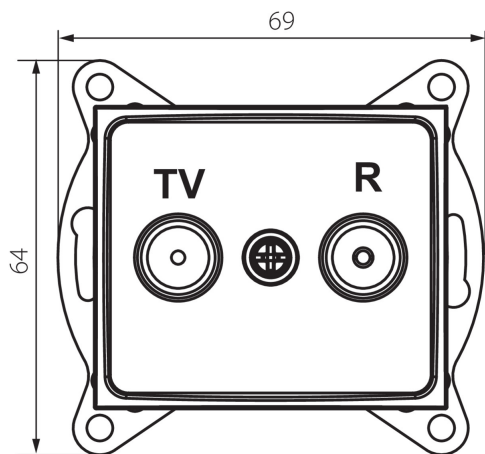

25040 DOMO 01-1320-050 sz

Zásuvka RTV průběžná

5905339250407

VŠEOBECNÉ ÚDAJE:

Barva: šampaňská

Místo montáže: k zabudování do zdi

Šířka [mm]: 69

Výška [mm]: 64

Průměr montážní krabice: 60

Počet zásuvek: 2

TECHNICKÉ ÚDAJE:

Materiál: PC

Typ zásuvek: RTV průchozí

Plast: PC

Stupeň krytí IP: 20

LOGISTICKÉ ÚDAJE:

Způsob balení: 10

Počet kusů v druhém balení : 10

Počet kusů v hromadném balení: 120

Čistá jednotková hmotnost [g]: 88

Gramáž [g]: 100.58

Délka jednotkového balení [cm]: 10

Šířka jednotkového balení [cm]: 4

Výška jednotkového balení [cm]: 14

Hmotnost kartonu [kg]: 12.0696

Šířka kartonu [cm]: 25.5

Výška kartonu [cm]: 32

Délka kartonu [cm]: 44

Objem kartonu [m³]: 0.035904