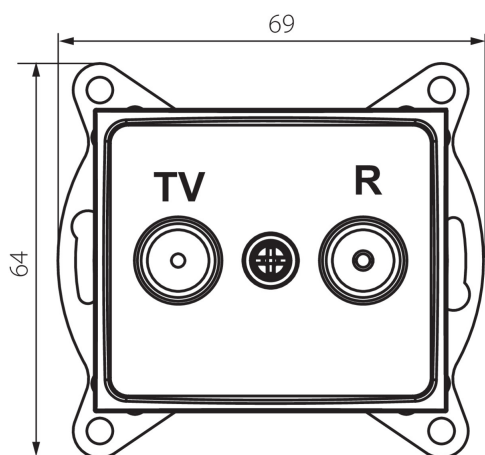

### VŠEOBECNÉ ÚDAJE:

**Barva:** šampaňská  
**Místo montáže:** k zabudování do zdi  
**Šířka [mm]:** 69  
**Výška [mm]:** 64  
**Průměr montážní krabice:** 60  
**Počet zásuvek:** 2

### TECHNICKÉ ÚDAJE:

**Materiál:** PC  
**Typ zásuvek:** RTV koncová  
**Plast:** PC  
**Stupeň krytí IP:** 20