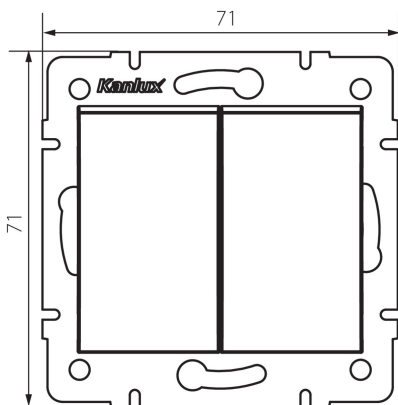

25066 LOGI 02-1010-102 bi

Vypínač dvojitý lustrový

5905339250667

VŠEOBECNÉ ÚDAJE:

Barva: bílá

Místo montáže: k zabudování do zdi

Šířka [mm]: 71

Výška [mm]: 71

Průměr montážní krabice: 60

Montážní hloubka: 25

TECHNICKÉ ÚDAJE:

Jmenovité napětí [V]: 250 AC

Materiál kontaktů: CuZn70

Typ svorky: šroubová svorka

Plast: ABS

Počet táhel: 2

Jmenovitý proud [AX]: 10

Stupeň krytí IP: 20

LOGISTICKÉ ÚDAJE:

Způsob balení: 10

Počet kusů v druhém balení : 10

Počet kusů v hromadném balení: 120

Čistá jednotková hmotnost [g]: 74

Gramáž [g]: 86.5

Délka jednotkového balení [cm]: 10

Šířka jednotkového balení [cm]: 4

Výška jednotkového balení [cm]: 14

Hmotnost kartonu [kg]: 10.38

Šířka kartonu [cm]: 25.5

Výška kartonu [cm]: 32

Délka kartonu [cm]: 44

Objem kartonu [m³]: 0.035904