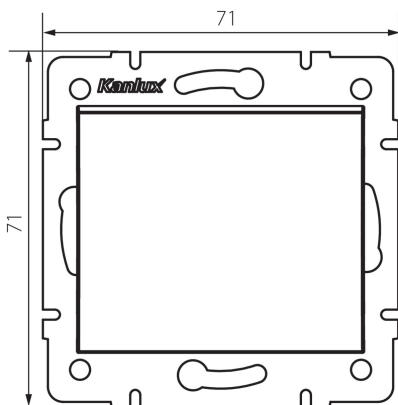

25068 LOGI 02-1021-102 bi

Tlačítko

5905339250681

VŠEOBECNÉ ÚDAJE:

Barva: bílá

Místo montáže: k zabudování do zdi

Šířka [mm]: 71

Výška [mm]: 71

Průměr montážní krabice: 60

Montážní hloubka: 25

TECHNICKÉ ÚDAJE:

Jmenovité napětí [V]: 250 AC

Materiál kontaktů: CuZn70

Typ svorky: šroubová svorka

Plast: ABS

Počet táhel: 1

Jmenovitý proud [AX]: 10

Stupeň krytí IP: 20

LOGISTICKÉ ÚDAJE:

Způsob balení: 10

Počet kusů v druhém balení : 10

Počet kusů v hromadném balení: 120

Čistá jednotková hmotnost [g]: 70

Gramáž [g]: 82.25

Délka jednotkového balení [cm]: 10

Šířka jednotkového balení [cm]: 4

Výška jednotkového balení [cm]: 14

Hmotnost kartonu [kg]: 9.87

Šířka kartonu [cm]: 25.5

Výška kartonu [cm]: 32

Délka kartonu [cm]: 44

Objem kartonu [m³]: 0.035904