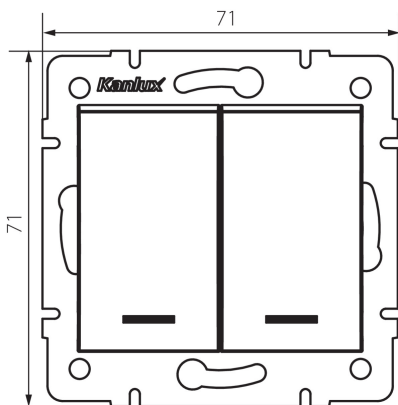

25070 LOGI 02-1023-102 bi

Dvojité tlačítko LED

5905339250704

VŠEOBECNÉ ÚDAJE:

Barva: bílá

Místo montáže: k zabudování do zdi

Podsvícení: ano

Šířka [mm]: 71

Výška [mm]: 71

Průměr montážní krabice: 60

Montážní hloubka: 25

TECHNICKÉ ÚDAJE:

Jmenovité napětí [V]: 250 AC

Materiál kontaktů: CuZn70

Typ svorky: šroubová svorka

Plast: ABS

Počet táhel: 2

Jmenovitý proud [AX]: 10

Stupeň krytí IP: 20

LOGISTICKÉ ÚDAJE:

Způsob balení: 10

Počet kusů v druhém balení : 10

Počet kusů v hromadném balení: 120

Čistá jednotková hmotnost [g]: 74

Gramáž [g]: 86.67

Délka jednotkového balení [cm]: 10

Šířka jednotkového balení [cm]: 4

Výška jednotkového balení [cm]: 14

Hmotnost kartonu [kg]: 10.4004

Šířka kartonu [cm]: 25.5

Výška kartonu [cm]: 32

Délka kartonu [cm]: 44