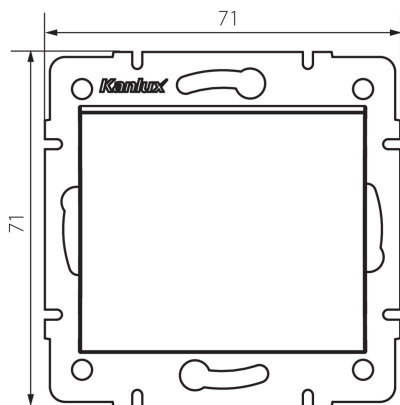

25072 LOGI 02-1050-102 bi

Schodišťový spínač

5905339250728

VŠEOBECNÉ ÚDAJE:

Barva: bílá

Místo montáže: k zabudování do zdi

Podsvícení: ne

Šířka [mm]: 71

Výška [mm]: 71

Průměr montážní krabice: 60

Montážní hloubka: 25

TECHNICKÉ ÚDAJE:

Jmenovité napětí [V]: 250 AC

Materiál kontaktů: CuZn70

Typ svorky: šroubová svorka

Plast: ABS

Počet táhel: 1

Jmenovitý proud [AX]: 10

Stupeň krytí IP: 20

LOGISTICKÉ ÚDAJE:

Způsob balení: 10

Počet kusů v druhém balení : 10

Počet kusů v hromadném balení: 120

Čistá jednotková hmotnost [g]: 70

Gramáž [g]: 82.58

Délka jednotkového balení [cm]: 10

Šířka jednotkového balení [cm]: 4

Výška jednotkového balení [cm]: 14

Hmotnost kartonu [kg]: 9.9096

Šířka kartonu [cm]: 25.5

Výška kartonu [cm]: 32

Délka kartonu [cm]: 44