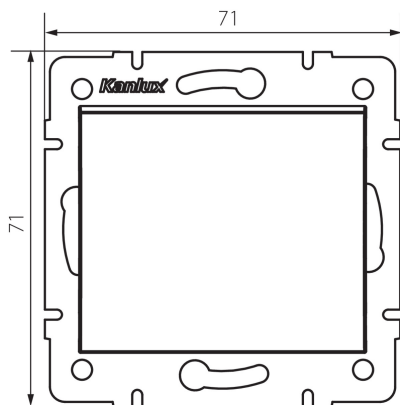

25074 LOGI 02-1070-102 bi

Křížový spínač

5905339250742

VŠEOBECNÉ ÚDAJE:

Barva: bílá

Místo montáže: k zabudování do zdi

Podsvícení: ne

Šířka [mm]: 71

Výška [mm]: 71

Průměr montážní krabice: 60

Montážní hloubka: 25

TECHNICKÉ ÚDAJE:

Jmenovité napětí [V]: 250 AC

Materiál kontaktů: CuZn70

Typ svorky: šroubová svorka

Plast: ABS

Počet táhel: 1

Jmenovitý proud [AX]: 10

Stupeň krytí IP: 20

LOGISTICKÉ ÚDAJE:

Způsob balení: 10

Počet kusů v druhém balení : 10

Počet kusů v hromadném balení: 120

Čistá jednotková hmotnost [g]: 74

Gramáž [g]: 86

Délka jednotkového balení [cm]: 10

Šířka jednotkového balení [cm]: 4

Výška jednotkového balení [cm]: 14

Hmotnost kartonu [kg]: 10.32

Šířka kartonu [cm]: 25.5

Výška kartonu [cm]: 32

Délka kartonu [cm]: 44