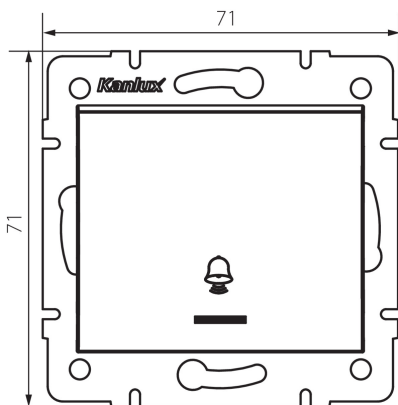

25075 LOGI 02-1080-102 bi

Zvonkové tlačítko s LED

5905339250759

VŠEOBECNÉ ÚDAJE:

Barva: bílá

Místo montáže: k zabudování do zdi

Podsvícení: ano

Šířka [mm]: 71

Výška [mm]: 71

Průměr montážní krabice: 60

Montážní hloubka: 25

TECHNICKÉ ÚDAJE:

Jmenovité napětí [V]: 250 AC

Materiál kontaktů: CuZn70

Typ svorky: šroubová svorka

Plast: ABS

Počet táhel: 1

Jmenovitý proud [AX]: 10

Stupeň krytí IP: 20

LOGISTICKÉ ÚDAJE:

Způsob balení: 10

Počet kusů v druhém balení : 10

Počet kusů v hromadném balení: 120

Čistá jednotková hmotnost [g]: 70

Gramáž [g]: 82.58

Délka jednotkového balení [cm]: 10

Šířka jednotkového balení [cm]: 4

Výška jednotkového balení [cm]: 14

Hmotnost kartonu [kg]: 9.9096

Šířka kartonu [cm]: 25.5

Výška kartonu [cm]: 32

Délka kartonu [cm]: 44