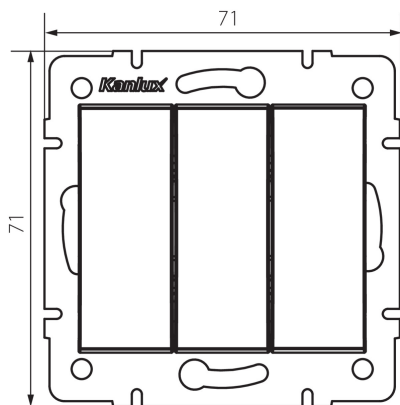

25076 LOGI 02-1090-102 bi

Trojité spínač

5905339250766

VŠEOBECNÉ ÚDAJE:

Barva: bílá

Místo montáže: k zabudování do zdi

Podsvícení: ne

Šířka [mm]: 71

Výška [mm]: 71

Průměr montážní krabice: 60

Montážní hloubka: 25

TECHNICKÉ ÚDAJE:

Jmenovité napětí [V]: 250 AC

Materiál kontaktů: CuZn70

Typ svorky: šroubová svorka

Plast: ABS

Počet táhel: 3

Jmenovitý proud [AX]: 10

Stupeň krytí IP: 20

LOGISTICKÉ ÚDAJE:

Způsob balení: 10

Počet kusů v druhém balení : 10

Počet kusů v hromadném balení: 120

Čistá jednotková hmotnost [g]: 74

Gramáž [g]: 86.25

Délka jednotkového balení [cm]: 10

Šířka jednotkového balení [cm]: 4.5

Výška jednotkového balení [cm]: 14

Hmotnost kartonu [kg]: 10.35

Šířka kartonu [cm]: 25.5

Výška kartonu [cm]: 32

Délka kartonu [cm]: 44