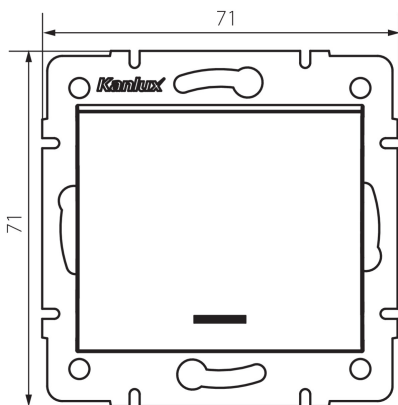

25078 LOGI 02-1110-102 bi

Jednopolový spínač LED

5905339250780

VŠEOBECNÉ ÚDAJE:

Barva: bílá

Místo montáže: k zabudování do zdi

Podsvícení: ano

Šířka [mm]: 71

Výška [mm]: 71

Průměr montážní krabice: 60

Montážní hloubka: 25

TECHNICKÉ ÚDAJE:

Jmenovité napětí [V]: 250 AC

Materiál kontaktů: CuZn70

Typ svorky: šroubová svorka

Plast: ABS

Počet táhel: 1

Jmenovitý proud [AX]: 10

Stupeň krytí IP: 20

LOGISTICKÉ ÚDAJE:

Způsob balení: 10

Počet kusů v druhém balení : 10

Počet kusů v hromadném balení: 120

Čistá jednotková hmotnost [g]: 70

Gramáž [g]: 82.58

Délka jednotkového balení [cm]: 10

Šířka jednotkového balení [cm]: 4

Výška jednotkového balení [cm]: 14

Hmotnost kartonu [kg]: 9.9096

Šířka kartonu [cm]: 25.5

Výška kartonu [cm]: 32

Délka kartonu [cm]: 44