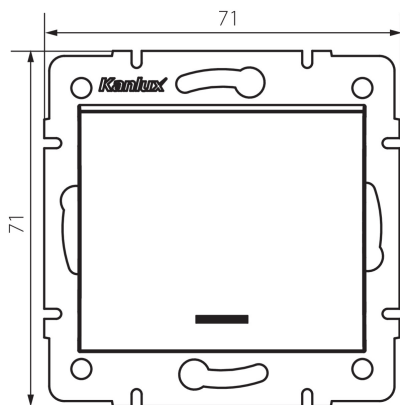

25081 LOGI 02-1140-102 bi

Schodišťový spínač LED

5905339250810

VŠEOBECNÉ ÚDAJE:

Barva: bílá

Místo montáže: k zabudování do zdi

Podsvícení: ano

Šířka [mm]: 71

Výška [mm]: 71

Průměr montážní krabice: 60

Montážní hloubka: 25

TECHNICKÉ ÚDAJE:

Jmenovité napětí [V]: 250 AC

Materiál kontaktů: CuZn70

Typ svorky: šroubová svorka

Plast: ABS

Počet táhel: 1

Jmenovitý proud [AX]: 10

Stupeň krytí IP: 20

LOGISTICKÉ ÚDAJE:

Způsob balení: 10

Počet kusů v druhém balení : 10

Počet kusů v hromadném balení: 120

Čistá jednotková hmotnost [g]: 74

Gramáž [g]: 86.58

Délka jednotkového balení [cm]: 10

Šířka jednotkového balení [cm]: 4

Výška jednotkového balení [cm]: 13

Hmotnost kartonu [kg]: 10.3896

Šířka kartonu [cm]: 25.5

Výška kartonu [cm]: 32

Délka kartonu [cm]: 44