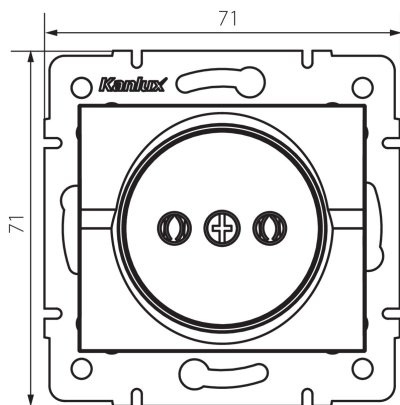

25084 LOGI 02-1210-102 bi

Zásuvka samostatná

5905339250841

Není určeno pro CZ/SK trh.

VŠEOBECNÉ ÚDAJE:

Barva: bílá

Místo montáže: k zabudování do zdi

Šířka [mm]: 71

Výška [mm]: 71

Průměr montážní krabice: 60

Montážní hloubka: 25

Počet zásuvek: 1

TECHNICKÉ ÚDAJE:

Jmenovité napětí [V]: 250 AC

Jmenovitý proud [A]: 16

Třída ochrany před úrazem elektrickým proudem: II

Materiál kontaktů: CuZn70

Typ uzemnění: 2P

Typ svorky: šroubová svorka

Plast: ABS

Stupeň krytí IP: 20

LOGISTICKÉ ÚDAJE:

Způsob balení: 10

Počet kusů v druhém balení : 10

Šířka kartonu [cm]: 25.5

Výška kartonu [cm]: 32

Délka kartonu [cm]: 44

Objem kartonu [m³]: 0.035904

25084 LOGI 02-1210-102 bi

Zásuvka samostatná