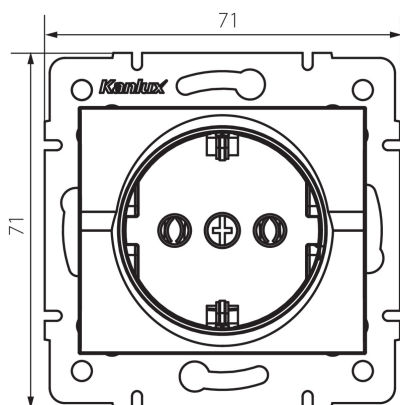

25085 LOGI 02-1220-102 bi

Samostatná zásuvka Schuko

5905339250858

VŠEOBECNÉ ÚDAJE:

Barva: bílá
Místo montáže: k zabudování do zdi
Šířka [mm]: 71
Výška [mm]: 71
Průměr montážní krabice: 60
Montážní hloubka: 25
Počet zásuvek: 1

TECHNICKÉ ÚDAJE:

Jmenovité napětí [V]: 250 AC
Jmenovitý proud [A]: 16
Třída ochrany před úrazem elektrickým proudem: I
Materiál kontaktů: CuZn70
Typ uzemnění: typ F
Typ svorky: šroubová svorka
Plast: ABS
Stupeň krytí IP: 20

LOGISTICKÉ ÚDAJE:

Způsob balení: 10
Počet kusů v druhém balení : 10
Počet kusů v hromadném balení: 120
Čistá jednotková hmotnost [g]: 66
Gramáž [g]: 78.25
Délka jednotkového balení [cm]: 10
Šířka jednotkového balení [cm]: 4.5
Výška jednotkového balení [cm]: 14
Hmotnost kartonu [kg]: 9.39
Šířka kartonu [cm]: 26.5
Výška kartonu [cm]: 32
Délka kartonu [cm]: 44
Objem kartonu [m³]: 0.037312