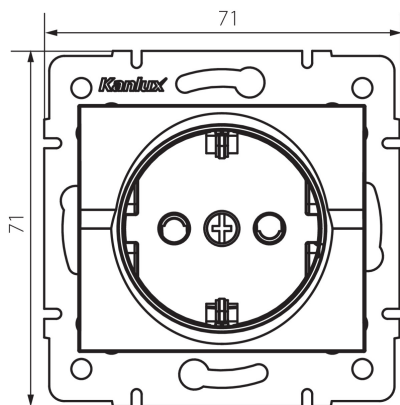

25088 LOGI 02-1240-102 bi

Samostatná zásuvka Schuko s ochranou kontaktů

5905339250889

VŠEOBECNÉ ÚDAJE:

Barva: bílá
Místo montáže: k zabudování do zdi
Ochrana kontaktů: ano
Šířka [mm]: 71
Výška [mm]: 71
Průměr montážní krabice: 60
Montážní hloubka: 25
Počet zásuvek: 1

TECHNICKÉ ÚDAJE:

Jmenovité napětí [V]: 250 AC
Jmenovitý proud [A]: 16
Třída ochrany před úrazem elektrickým proudem: I
Materiál kontaktů: CuZn70
Typ uzemnění: typ F
Typ svorky: šroubová svorka
Plast: ABS
Stupeň krytí IP: 20

LOGISTICKÉ ÚDAJE:

Způsob balení: 10
Počet kusů v druhém balení : 10
Počet kusů v hromadném balení: 120
Čistá jednotková hmotnost [g]: 66
Gramáž [g]: 78.25
Délka jednotkového balení [cm]: 10
Šířka jednotkového balení [cm]: 5
Výška jednotkového balení [cm]: 14
Hmotnost kartonu [kg]: 9.39
Šířka kartonu [cm]: 26.5
Výška kartonu [cm]: 32
Délka kartonu [cm]: 44
Objem kartonu [m³]: 0.037312