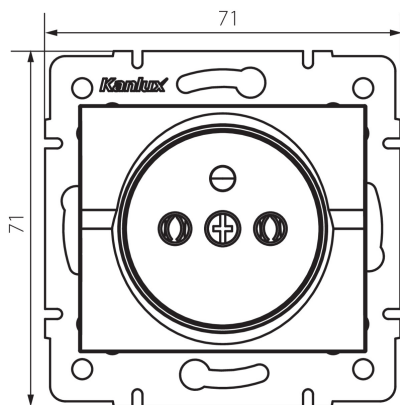

25090 LOGI 02-1251-102 bi

Samostatná francouzská zásuvka

5905339250902

VŠEOBECNÉ ÚDAJE:

Barva: bílá
Místo montáže: k zabudování do zdi
Šířka [mm]: 71
Výška [mm]: 71
Průměr montážní krabice: 60
Montážní hloubka: 25
Počet zásuvek: 1

TECHNICKÉ ÚDAJE:

Jmenovité napětí [V]: 250 AC
Jmenovitý proud [A]: 16
Třída ochrany před úrazem elektrickým proudem: I
Materiál kontaktů: CuZn70
Typ uzemnění: typ E
Typ svorky: šroubová svorka
Plast: ABS
Stupeň krytí IP: 20

LOGISTICKÉ ÚDAJE:

Způsob balení: 10
Počet kusů v druhém balení : 10
Počet kusů v hromadném balení: 120
Čistá jednotková hmotnost [g]: 66
Gramáž [g]: 78.42
Délka jednotkového balení [cm]: 10
Šířka jednotkového balení [cm]: 4
Výška jednotkového balení [cm]: 14
Hmotnost kartonu [kg]: 9.4104
Šířka kartonu [cm]: 25.5
Výška kartonu [cm]: 32
Délka kartonu [cm]: 44
Objem kartonu [m³]: 0.035904