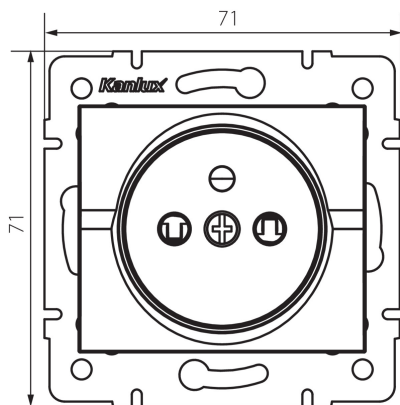

### VŠEOBECNÉ ÚDAJE:

**Barva:** červená  
**Místo montáže:** k zabudování do zdi  
**Šířka [mm]:** 71  
**Výška [mm]:** 71  
**Průměr montážní krabice:** 60  
**Montážní hloubka:** 25  
**Počet zásuvek:** 1

### TECHNICKÉ ÚDAJE:

**Jmenovité napětí [V]:** 250 AC  
**Jmenovitý proud [A]:** 16  
**Třída ochrany před úrazem elektrickým proudem:** I  
**Materiál kontaktů:** CuZn70  
**Typ uzemnění:** typ E  
**Typ svorky:** šroubová svorka  
**Plast:** ABS  
**Stupeň krytí IP:** 20