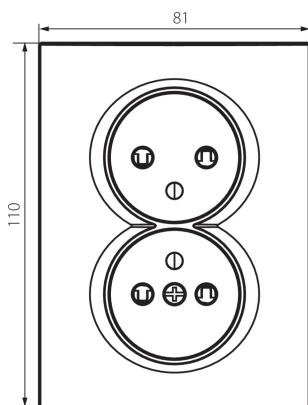

25093 LOGI 02-1260-102 bi

Dvojitá francouzská zásuvka, kompletní s ochranou kontaktů

5905339250933

Není určeno pro CZ/SK trh.

VŠEOBECNÉ ÚDAJE:

Barva: bílá
Místo montáže: k zabudování do zdi
Ochrana kontaktů: ano
Šířka [mm]: 81
Výška [mm]: 110
Průměr montážní krabice: 68
Montážní hloubka: 25
Počet zásuvek: 2

TECHNICKÉ ÚDAJE:

Jmenovité napětí [V]: 250 AC
Jmenovitý proud [A]: 16
Třída ochrany před úrazem elektrickým proudem: I
Materiál kontaktů: CuZn70
Typ uzemnění: typ E
Typ svorky: šroubová svorka
Plast: ABS
Stupeň krytí IP: 20

LOGISTICKÉ ÚDAJE:

Způsob balení: 10
Počet kusů v druhém balení: 10
Počet kusů v hromadném balení: 120
Čistá jednotková hmotnost [g]: 106
Gramáž [g]: 122.75
Délka jednotkového balení [cm]: 10
Šířka jednotkového balení [cm]: 5
Výška jednotkového balení [cm]: 18
Hmotnost kartonu [kg]: 14.73
Šířka kartonu [cm]: 25
Výška kartonu [cm]: 52.5
Délka kartonu [cm]: 52
Objem kartonu [m³]: 0.06825