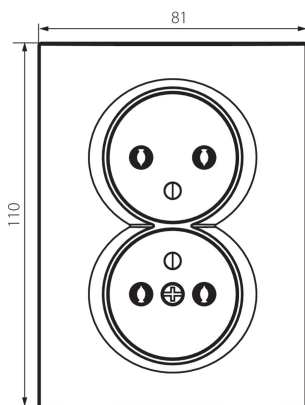

25094 LOGI 02-1261-102 bi

Dvojitá francouzská zásuvka, kompletní

5905339250940

Není určeno pro CZ/SK trh.

VŠEOBECNÉ ÚDAJE:

Barva: bílá
Místo montáže: k zabudování do zdi
Šířka [mm]: 81
Výška [mm]: 110
Průměr montážní krabice: 68
Montážní hloubka: 25
Počet zásuvek: 2

TECHNICKÉ ÚDAJE:

Jmenovité napětí [V]: 250 AC
Jmenovitý proud [A]: 16
Třída ochrany před úrazem elektrickým proudem: I
Materiál kontaktů: CuZn70
Typ uzemnění: typ E
Typ svorky: šroubová svorka
Plast: ABS
Stupeň krytí IP: 20

LOGISTICKÉ ÚDAJE:

Způsob balení: 10
Počet kusů v druhém balení : 10
Počet kusů v hromadném balení: 120
Čistá jednotková hmotnost [g]: 102
Gramáž [g]: 118.75
Délka jednotkového balení [cm]: 10
Šířka jednotkového balení [cm]: 5
Výška jednotkového balení [cm]: 18
Hmotnost kartonu [kg]: 14.25
Šířka kartonu [cm]: 25
Výška kartonu [cm]: 52.5
Délka kartonu [cm]: 52
Objem kartonu [m³]: 0.06825