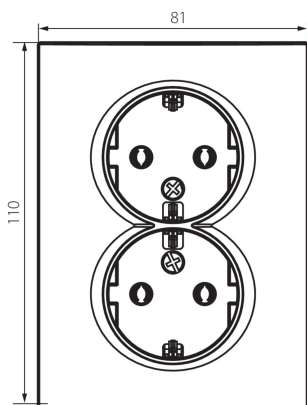

25095 LOGI 02-1270-102 bi

Zásuvka dvojitá Schuko, kompletní

5905339250957

VŠEOBECNÉ ÚDAJE:

Barva: bílá
Místo montáže: k zabudování do zdi
Šířka [mm]: 81
Výška [mm]: 110
Průměr montážní krabice: 68
Montážní hloubka: 25
Počet zásuvek: 2

TECHNICKÉ ÚDAJE:

Jmenovité napětí [V]: 250 AC
Jmenovitý proud [A]: 16
Třída ochrany před úrazem elektrickým proudem: I
Materiál kontaktů: CuZn70
Typ uzemnění: typ F
Typ svorky: šroubová svorka
Plast: ABS
Stupeň krytí IP: 20

LOGISTICKÉ ÚDAJE:

Způsob balení: 10
Počet kusů v druhém balení : 10
Počet kusů v hromadném balení: 120
Čistá jednotková hmotnost [g]: 104
Gramáž [g]: 119.58
Délka jednotkového balení [cm]: 10
Šířka jednotkového balení [cm]: 5
Výška jednotkového balení [cm]: 18
Hmotnost kartonu [kg]: 14.3496
Šířka kartonu [cm]: 25
Výška kartonu [cm]: 52.5
Délka kartonu [cm]: 52
Objem kartonu [m³]: 0.06825

25095 LOGI 02-1270-102 bi

Zásuvka dvojitá Schuko, kompletní