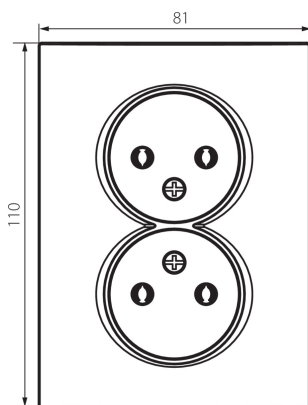

25096 LOGI 02-1280-102 bi

Dvojitá zásuvka bez uzemnění, kompletní

5905339250964

Není určeno pro CZ/SK trh.

VŠEOBECNÉ ÚDAJE:

Barva: bílá

Místo montáže: k zabudování do zdi

Šířka [mm]: 81

Výška [mm]: 110

Průměr montážní krabice: 68

Montážní hloubka: 25

Počet zásuvek: 2

TECHNICKÉ ÚDAJE:

Jmenovité napětí [V]: 250 AC

Jmenovitý proud [A]: 16

Třída ochrany před úrazem elektrickým proudem: II

Materiál kontaktů: CuZn70

Typ uzemnění: 2P

Typ svorky: šroubová svorka

Plast: ABS

Stupeň krytí IP: 20

LOGISTICKÉ ÚDAJE:

Způsob balení: 10

Počet kusů v druhém balení : 10

Šířka kartonu [cm]: 22

Výška kartonu [cm]: 51.2

Délka kartonu [cm]: 49.5

Objem kartonu [m³]: 0.055757

25096 LOGI 02-1280-102 bi

Dvojitá zásuvka bez uzemnění, kompletní