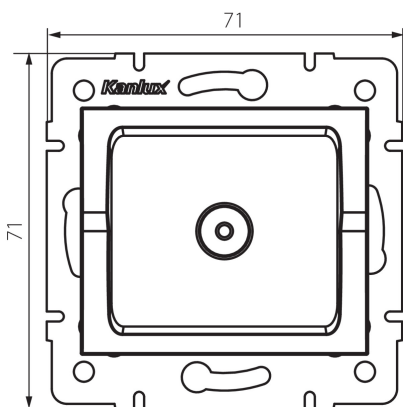

25097 LOGI 02-1290-002 bi

Anténní zásuvka typu TV průběžná

5905339250971

VŠEOBECNÉ ÚDAJE:

Barva: bílá

Místo montáže: k zabudování do zdi

Šířka [mm]: 71

Výška [mm]: 71

Průměr montážní krabice: 60

Počet zásuvek: 1

TECHNICKÉ ÚDAJE:

Typ zásuvek: anténní, typ TV průchozí

Plast: ABS

LOGISTICKÉ ÚDAJE:

Způsob balení: 10

Počet kusů v druhém balení : 10

Počet kusů v hromadném balení: 120

Čistá jednotková hmotnost [g]: 62

Gramáž [g]: 74.67

Délka jednotkového balení [cm]: 10

Šířka jednotkového balení [cm]: 4

Výška jednotkového balení [cm]: 14

Hmotnost kartonu [kg]: 8.9604

Šířka kartonu [cm]: 25.5

Výška kartonu [cm]: 32

Délka kartonu [cm]: 44

Objem kartonu [m³]: 0.035904