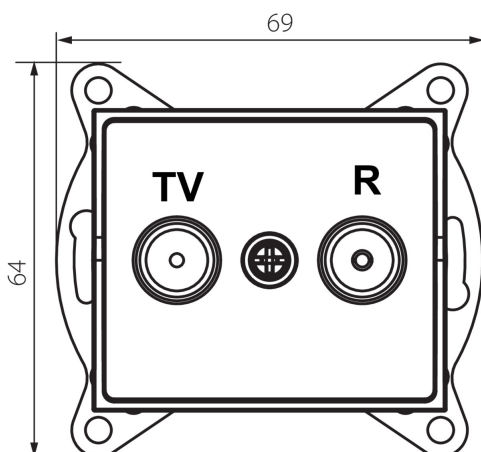

25100 LOGI 02-1320-002 bi

Zásuvka RTV průběžná

5905339251008

VŠEOBECNÉ ÚDAJE:

Barva: bílá

Místo montáže: k zabudování do zdi

Šířka [mm]: 69

Výška [mm]: 64

Průměr montážní krabice: 60

Počet zásuvek: 2

TECHNICKÉ ÚDAJE:

Typ zásuvek: RTV průchozí

Plast: ABS

LOGISTICKÉ ÚDAJE:

Způsob balení: 10

Počet kusů v druhém balení : 10

Počet kusů v hromadném balení: 120

Čistá jednotková hmotnost [g]: 86

Gramáž [g]: 98.67

Délka jednotkového balení [cm]: 10

Šířka jednotkového balení [cm]: 4

Výška jednotkového balení [cm]: 14

Hmotnost kartonu [kg]: 11.8404

Šířka kartonu [cm]: 25.5

Výška kartonu [cm]: 32

Délka kartonu [cm]: 44

Objem kartonu [m³]: 0.035904