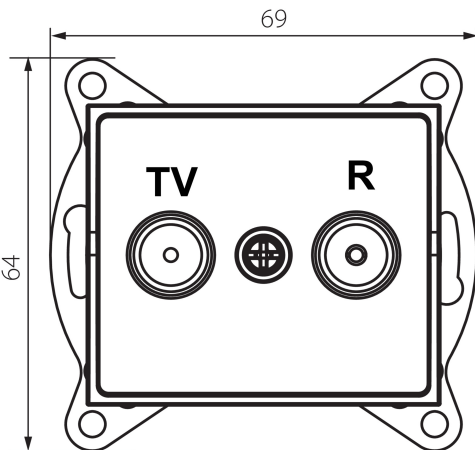

### VŠEOBECNÉ ÚDAJE:

**Barva:** bílá

**Místo montáže:** k zabudování do zdi

**Šířka [mm]:** 69

**Výška [mm]:** 64

**Průměr montážní krabice:** 60

**Počet zásuvek:** 2

### TECHNICKÉ ÚDAJE:

**Typ zásuvek:** RTV koncová

**Plast:** ABS