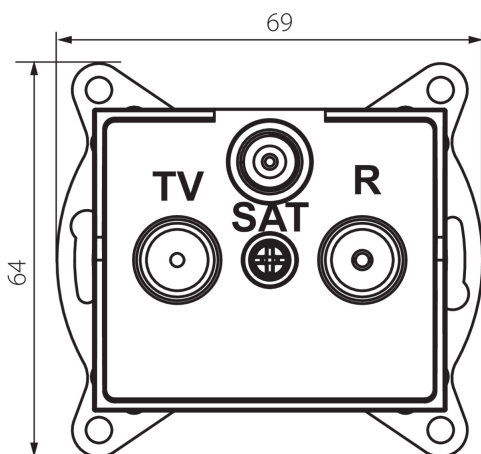

25102 LOGI 02-1340-002 bi

Zásuvka RTV-SAT průběžná

5905339251022

VŠEOBECNÉ ÚDAJE:

Barva: bílá

Místo montáže: k zabudování do zdi

Šířka [mm]: 69

Výška [mm]: 64

Průměr montážní krabice: 60

Počet zásuvek: 3

TECHNICKÉ ÚDAJE:

Typ zásuvek: RTV Sat-průchozí

Plast: ABS

LOGISTICKÉ ÚDAJE:

Způsob balení: 10

Počet kusů v druhém balení : 10

Počet kusů v hromadném balení: 120

Čistá jednotková hmotnost [g]: 92

Gramáž [g]: 104.67

Délka jednotkového balení [cm]: 10

Šířka jednotkového balení [cm]: 4

Výška jednotkového balení [cm]: 14

Hmotnost kartonu [kg]: 12.5604

Šířka kartonu [cm]: 25.5

Výška kartonu [cm]: 32

Délka kartonu [cm]: 44

Objem kartonu [m³]: 0.035904