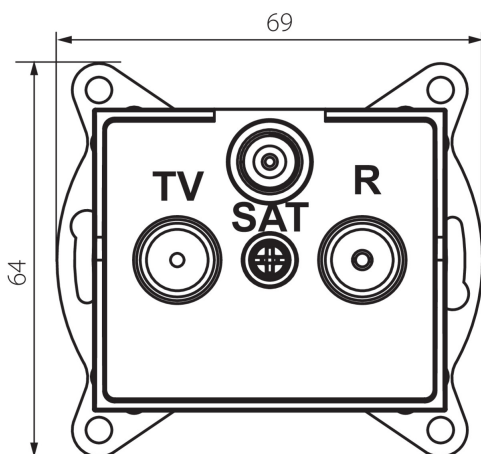

## 25103 LOGI 02-1350-002 bi

Zásuvka RTV-SAT koncová

5905339251039

### VŠEOBECNÉ ÚDAJE:

**Barva:** bílá

**Místo montáže:** k zabudování do zdi

**Šířka [mm]:** 69

**Výška [mm]:** 64

**Průměr montážní krabice:** 60

**Počet zásuvek:** 3

### TECHNICKÉ ÚDAJE:

**Typ zásuvek:** RTV Sat-koncová

**Plast:** ABS