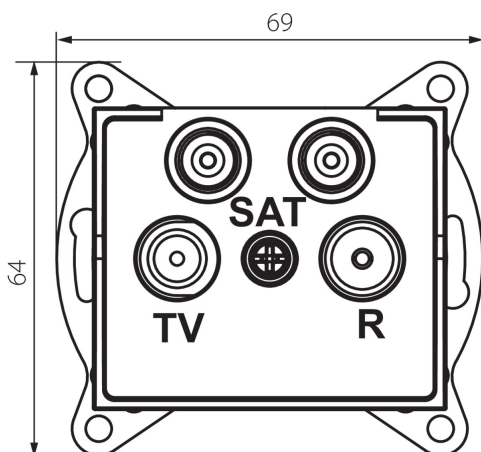

25105 LOGI 02-1590-002 bi

Zásuvka RTV-2xSAT koncová

5905339251053

VŠEOBECNÉ ÚDAJE:

Barva: bílá

Místo montáže: k zabudování do zdi

Šířka [mm]: 69

Výška [mm]: 64

Průměr montážní krabice: 60

Počet zásuvek: 4

TECHNICKÉ ÚDAJE:

Typ zásuvek: zásuvka TV-2xSAT koncová

Plast: ABS

LOGISTICKÉ ÚDAJE:

Způsob balení: 10

Počet kusů v druhém balení : 10

Počet kusů v hromadném balení: 120

Čistá jednotková hmotnost [g]: 96

Gramáž [g]: 108.58

Délka jednotkového balení [cm]: 10

Šířka jednotkového balení [cm]: 4

Výška jednotkového balení [cm]: 14

Hmotnost kartonu [kg]: 13.0296

Šířka kartonu [cm]: 25.5

Výška kartonu [cm]: 32

Délka kartonu [cm]: 44

Objem kartonu [m³]: 0.035904