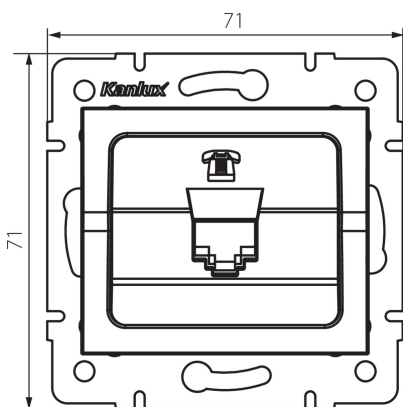

### VŠEOBECNÉ ÚDAJE:

**Barva:** bílá

**Místo montáže:** k zabudování do zdi

**Šířka [mm]:** 71

**Výška [mm]:** 71

**Průměr montážní krabice:** 60

**Počet zásuvek:** 1

### TECHNICKÉ ÚDAJE:

**Typ zásuvek:** Samostatná telefonní RJ11

**Plast:** ABS

**Šířka jednotkového balení [cm]:** 4

**Výška jednotkového balení [cm]:** 14

**Hmotnost kartonu [kg]:** 7.7496

**Šířka kartonu [cm]:** 25.5

**Výška kartonu [cm]:** 32

**Délka kartonu [cm]:** 44

**Objem kartonu [m<sup>3</sup>]:** 0.035904