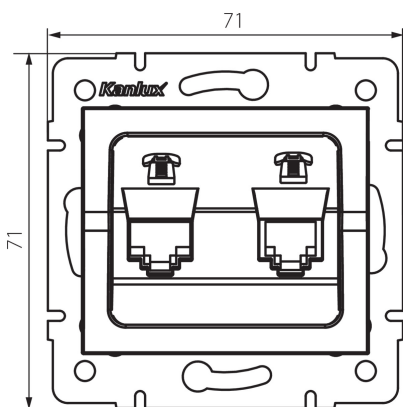

25107 LOGI 02-1380-002 bi

Telefonní zásuvka dvojitá nezávislá (2xRJ11)

5905339251077

VŠEOBECNÉ ÚDAJE:

Barva: bílá

Místo montáže: k zabudování do zdi

Šířka [mm]: 71

Výška [mm]: 71

Průměr montážní krabice: 60

Počet zásuvek: 2

TECHNICKÉ ÚDAJE:

Typ zásuvek: dvojitá telefonní nezávislá 2 x RJ11

Plast: ABS

LOGISTICKÉ ÚDAJE:

Způsob balení: 10

Počet kusů v druhém balení : 10

Počet kusů v hromadném balení: 120

Čistá jednotková hmotnost [g]: 58

Gramáž [g]: 70.5

Délka jednotkového balení [cm]: 10

Šířka jednotkového balení [cm]: 4

Výška jednotkového balení [cm]: 14

Hmotnost kartonu [kg]: 8.46

Šířka kartonu [cm]: 25.5

Výška kartonu [cm]: 32

Délka kartonu [cm]: 44

Objem kartonu [m³]: 0.035904