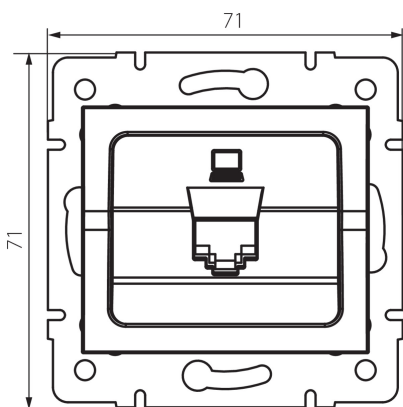

25109 LOGI 02-1400-002 bi

Datová zásuvka samostatná (RJ45Cat 6 Jack)

5905339251091

VŠEOBECNÉ ÚDAJE:

Barva: bílá

Místo montáže: k zabudování do zdi

Šířka [mm]: 71

Výška [mm]: 71

Průměr montážní krabice: 60

Počet zásuvek: 1

TECHNICKÉ ÚDAJE:

Typ zásuvek: datová zásuvka RJ45 cat 6

Plast: ABS

LOGISTICKÉ ÚDAJE:

Způsob balení: 10

Počet kusů v druhém balení : 10

Počet kusů v hromadném balení: 120

Čistá jednotková hmotnost [g]: 54

Gramáž [g]: 66.58

Délka jednotkového balení [cm]: 10

Šířka jednotkového balení [cm]: 4

Výška jednotkového balení [cm]: 13

Hmotnost kartonu [kg]: 7.9896

Šířka kartonu [cm]: 25.5

Výška kartonu [cm]: 32

Délka kartonu [cm]: 44

Objem kartonu [m³]: 0.035904