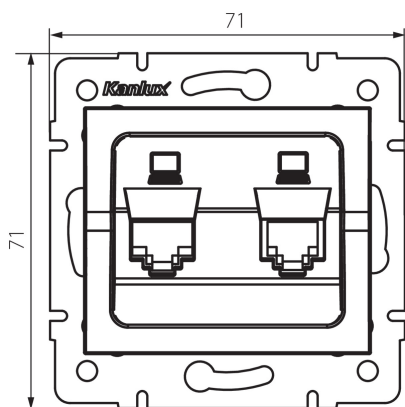

25111 LOGI 02-1420-002 bi

Dvojitá datová zásuvka - nezávislá (2xRJ45Cat 6 Jack)

5905339251114

VŠEOBECNÉ ÚDAJE:

Barva: bílá

Místo montáže: k zabudování do zdi

Šířka [mm]: 71

Výška [mm]: 71

Průměr montážní krabice: 60

Počet zásuvek: 2

TECHNICKÉ ÚDAJE:

Typ zásuvek: dvojitá nezávislá počítačová zásuvka (2x rj45cat 6)

Plast: ABS

LOGISTICKÉ ÚDAJE:

Způsob balení: 10

Počet kusů v druhém balení : 10

Počet kusů v hromadném balení: 120

Čistá jednotková hmotnost [g]: 60

Gramáž [g]: 72.58

Délka jednotkového balení [cm]: 10

Šířka jednotkového balení [cm]: 4

Výška jednotkového balení [cm]: 13

Hmotnost kartonu [kg]: 8.7096

Šířka kartonu [cm]: 25.5

Výška kartonu [cm]: 32

Délka kartonu [cm]: 44

Objem kartonu [m³]: 0.035904