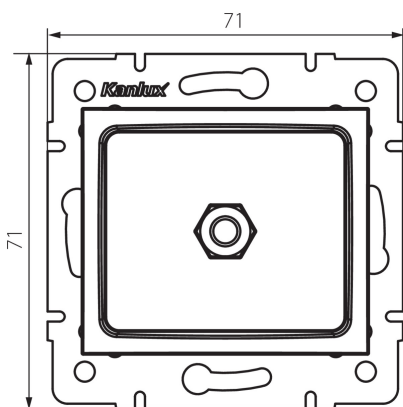

25116 LOGI 02-1830-002 bi

Ekvipotencionální zásuvka

5905339251169

VŠEOBECNÉ ÚDAJE:

Barva: bílá

Místo montáže: k zabudování do zdi

Šířka [mm]: 71

Výška [mm]: 71

Průměr montážní krabice: 60

Počet zásuvek: 1

TECHNICKÉ ÚDAJE:

Plast: ABS

LOGISTICKÉ ÚDAJE:

Způsob balení: 10

Počet kusů v druhém balení : 10

Počet kusů v hromadném balení: 120

Čistá jednotková hmotnost [g]: 64

Gramáž [g]: 76.67

Délka jednotkového balení [cm]: 9

Šířka jednotkového balení [cm]: 5

Výška jednotkového balení [cm]: 15

Hmotnost kartonu [kg]: 9.2004

Šířka kartonu [cm]: 25.5

Výška kartonu [cm]: 32

Délka kartonu [cm]: 44

Objem kartonu [m³]: 0.035904