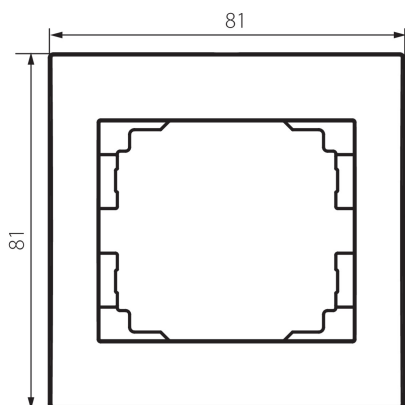

25117 LOGI 02-1460-002 bi

Jednoduchý rámeček

5905339251176

VŠEOBECNÉ ÚDAJE:

Barva: bílá
Šířka [mm]: 80
Výška [mm]: 81

TECHNICKÉ ÚDAJE:

Plast: ABS

LOGISTICKÉ ÚDAJE:

Způsob balení: 20
Počet kusů v druhém balení : 20
Počet kusů v hromadném balení: 240
Čistá jednotková hmotnost [g]: 12
Gramáž [g]: 19.25
Délka jednotkového balení [cm]: 10
Šířka jednotkového balení [cm]: 1.5
Výška jednotkového balení [cm]: 15
Hmotnost kartonu [kg]: 4.62
Šířka kartonu [cm]: 20
Výška kartonu [cm]: 42
Délka kartonu [cm]: 37.5
Objem kartonu [m³]: 0.0315