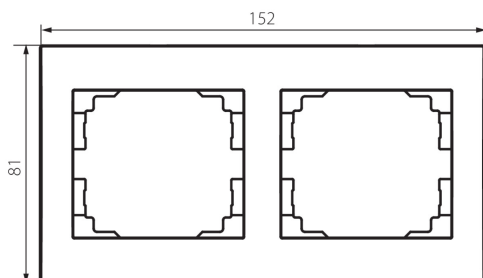

25118 LOGI 02-1470-002 bi

Dvojnásobný horizontální rámeček

5905339251183

VŠEOBECNÉ ÚDAJE:

Barva: bílá

Šířka [mm]: 152

Výška [mm]: 81

TECHNICKÉ ÚDAJE:

Plast: ABS

LOGISTICKÉ ÚDAJE:

Způsob balení: 10

Počet kusů v druhém balení : 10

Počet kusů v hromadném balení: 120

Čistá jednotková hmotnost [g]: 22

Gramáž [g]: 33.58

Délka jednotkového balení [cm]: 10

Šířka jednotkového balení [cm]: 1.5

Výška jednotkového balení [cm]: 22

Hmotnost kartonu [kg]: 4.0296

Šířka kartonu [cm]: 18

Výška kartonu [cm]: 42

Délka kartonu [cm]: 37.5

Objem kartonu [m³]: 0.02835