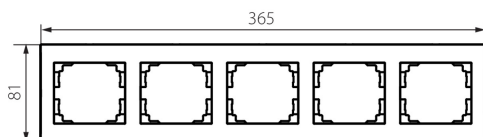

25121 LOGI 02-1500-002 bi

Pětinasobný horizontální rámeček

5905339251213

VŠEOBECNÉ ÚDAJE:

Barva: bílá
Šířka [mm]: 365
Výška [mm]: 81

TECHNICKÉ ÚDAJE:

Plast: ABS

LOGISTICKÉ ÚDAJE:

Způsob balení: 10
Počet kusů v druhém balení : 10
Počet kusů v hromadném balení: 120
Čistá jednotková hmotnost [g]: 50
Gramáž [g]: 71.17
Délka jednotkového balení [cm]: 10
Šířka jednotkového balení [cm]: 1.5
Výška jednotkového balení [cm]: 46
Hmotnost kartonu [kg]: 8.5404
Šířka kartonu [cm]: 39
Výška kartonu [cm]: 42
Délka kartonu [cm]: 37.5
Objem kartonu [m³]: 0.061425