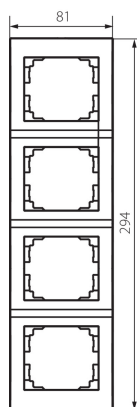

25124 LOGI 02-1540-002 bi

Čtyřnásobný vertikální rámeček

5905339251244

VŠEOBECNÉ ÚDAJE:

Barva: bílá

Šířka [mm]: 81

Výška [mm]: 294

TECHNICKÉ ÚDAJE:

Plast: ABS

LOGISTICKÉ ÚDAJE:

Způsob balení: 10

Počet kusů v druhém balení : 10

Počet kusů v hromadném balení: 120

Čistá jednotková hmotnost [g]: 46

Gramáž [g]: 62.33

Délka jednotkového balení [cm]: 10

Šířka jednotkového balení [cm]: 1.5

Výška jednotkového balení [cm]: 36

Hmotnost kartonu [kg]: 7.4796

Šířka kartonu [cm]: 32

Výška kartonu [cm]: 42

Délka kartonu [cm]: 37.5

Objem kartonu [m³]: 0.0504