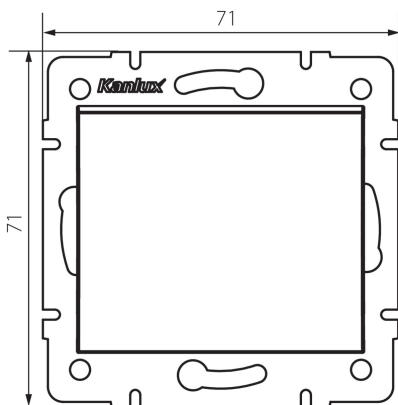

25128 LOGI 02-1021-103 kr

Tlačítko

5905339251282

VŠEOBECNÉ ÚDAJE:

Barva: krémová

Místo montáže: k zabudování do zdi

Šířka [mm]: 71

Výška [mm]: 71

Průměr montážní krabice: 60

Montážní hloubka: 25

TECHNICKÉ ÚDAJE:

Jmenovité napětí [V]: 250 AC

Materiál kontaktů: CuZn70

Typ svorky: šroubová svorka

Plast: ABS

Počet táhel: 1

Jmenovitý proud [AX]: 10

Stupeň krytí IP: 20

LOGISTICKÉ ÚDAJE:

Způsob balení: 10

Počet kusů v druhém balení : 10

Počet kusů v hromadném balení: 120

Čistá jednotková hmotnost [g]: 70

Gramáž [g]: 82.25

Délka jednotkového balení [cm]: 10

Šířka jednotkového balení [cm]: 4

Výška jednotkového balení [cm]: 14

Hmotnost kartonu [kg]: 9.87

Šířka kartonu [cm]: 25.5

Výška kartonu [cm]: 32

Délka kartonu [cm]: 44

Objem kartonu [m³]: 0.035904