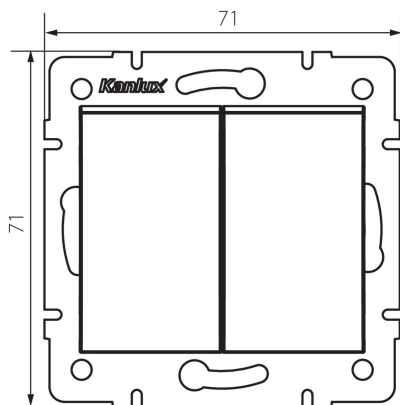

25129 LOGI 02-1022-103 kr

Dvojité tlačítko

5905339251299

VŠEOBECNÉ ÚDAJE:

Barva: krémová

Místo montáže: k zabudování do zdi

Šířka [mm]: 71

Výška [mm]: 71

Průměr montážní krabice: 60

Montážní hloubka: 25

TECHNICKÉ ÚDAJE:

Jmenovité napětí [V]: 250 AC

Materiál kontaktů: CuZn70

Typ svorky: šroubová svorka

Plast: ABS

Počet táhel: 2

Jmenovitý proud [AX]: 10

Stupeň krytí IP: 20

LOGISTICKÉ ÚDAJE:

Způsob balení: 10

Počet kusů v druhém balení : 10

Počet kusů v hromadném balení: 120

Čistá jednotková hmotnost [g]: 74

Gramáž [g]: 86.67

Délka jednotkového balení [cm]: 10

Šířka jednotkového balení [cm]: 4

Výška jednotkového balení [cm]: 14

Hmotnost kartonu [kg]: 10.4004

Šířka kartonu [cm]: 25.5

Výška kartonu [cm]: 32

Délka kartonu [cm]: 44

Objem kartonu [m³]: 0.035904