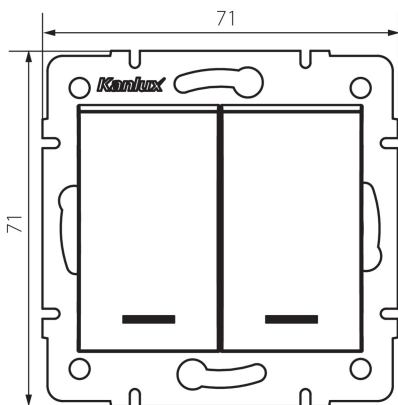

25130 LOGI 02-1023-103 kr

Dvojité tlačítko LED

5905339251305

VŠEOBECNÉ ÚDAJE:

Barva: krémová
Místo montáže: k zabudování do zdi
Podsvícení: ano
Šířka [mm]: 71
Výška [mm]: 71
Průměr montážní krabice: 60
Montážní hloubka: 25

TECHNICKÉ ÚDAJE:

Jmenovité napětí [V]: 250 AC
Materiál kontaktů: CuZn70
Typ svorky: šroubová svorka
Plast: ABS
Počet táhel: 2
Jmenovitý proud [AX]: 10
Stupeň krytí IP: 20

LOGISTICKÉ ÚDAJE:

Způsob balení: 10
Počet kusů v druhém balení : 10
Počet kusů v hromadném balení: 120
Čistá jednotková hmotnost [g]: 74
Gramáž [g]: 86.67
Délka jednotkového balení [cm]: 10
Šířka jednotkového balení [cm]: 4
Výška jednotkového balení [cm]: 14
Hmotnost kartonu [kg]: 10.4004
Šířka kartonu [cm]: 25.5
Výška kartonu [cm]: 32
Délka kartonu [cm]: 44
Objem kartonu [m³]: 0.035904