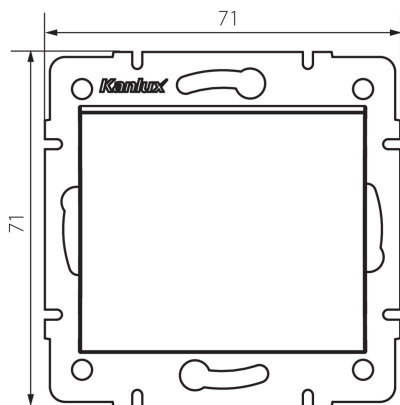

25132 LOGI 02-1050-103 kr

Schodišťový spínač

5905339251329

VŠEOBECNÉ ÚDAJE:

Barva: krémová

Místo montáže: k zabudování do zdi

Podsvícení: ne

Šířka [mm]: 71

Výška [mm]: 71

Průměr montážní krabice: 60

Montážní hloubka: 25

TECHNICKÉ ÚDAJE:

Jmenovité napětí [V]: 250 AC

Materiál kontaktů: CuZn70

Typ svorky: šroubová svorka

Plast: ABS

Počet táhel: 1

Jmenovitý proud [AX]: 10

Stupeň krytí IP: 20

LOGISTICKÉ ÚDAJE:

Způsob balení: 10

Počet kusů v druhém balení : 10

Počet kusů v hromadném balení: 120

Čistá jednotková hmotnost [g]: 70

Gramáž [g]: 82.58

Délka jednotkového balení [cm]: 10

Šířka jednotkového balení [cm]: 4

Výška jednotkového balení [cm]: 14

Hmotnost kartonu [kg]: 9.9096

Šířka kartonu [cm]: 25.5

Výška kartonu [cm]: 32

Délka kartonu [cm]: 44